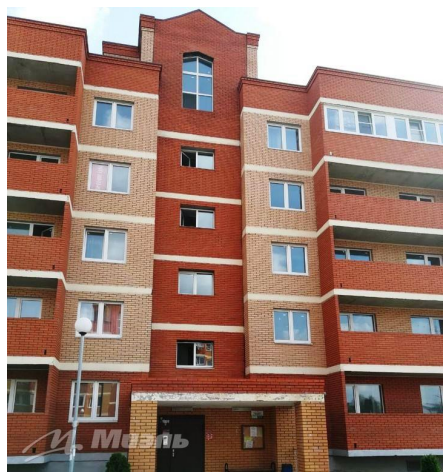

Продажа: 2-комнатная квартира

Московская область, Щелковский, Большие Жеребцы д., 1

2 550 000 руб. | 52 041 \$ | 46 364 €

Цена за кв.м.

43 966 руб.

897 \$

799 €

Расположение

Улица:

Район:

Метро: Щелковская

Характеристики объекта

2 этаж 5-этажного дома

Площадь, кв.м

Общая	Жилая	Кухня
-------	-------	-------

58	29	11
----	----	----

Детали:

Арт. 22893061 Продается 2-х комнатная квартира в 1-ом корпусе в ЖК Восточная Европа, д. Большие Жеребцы на 2,3,4-ом этажах 5-ти этажного монолитно-кирпичного дома. Общая площадь 58,9 кв. м., жилая-29,7 кв.м., кухня 11,8 кв.м. Расстояние от МКАД 14 км, метро Щёлковская 28 минут на транспорте. Экологически чистый район. Развитая социальная инфраструктура, рядом расположены детские сады 31 в д. Медвежьи Озера, Медвежье-Озерская школа, регулярное транспортное сообщение авт. 506 и 362 до ст. Осеево. Есть лифт. Высота потолков 2.65 м. Коммуникации: Автономная газовая котельная; Водоснабжение от собственной скважины; Электроснабжение центральное от городских сетей. Благоустройство территории (озеленение, места для отдыха, детские площадки, парковочные места, подъездные дорожки, уличное освещение). Дом уже введен в эксплуатацию. Оформление по Договору уступки. Оперативный показ. Ипотека-нет; мат. капитал-да!